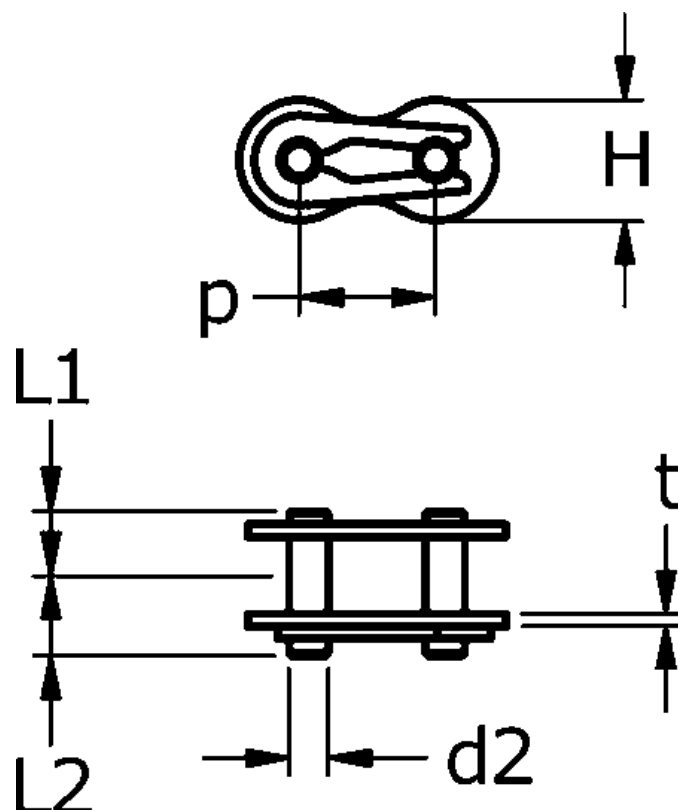

Varenummer: 6100110031
 Beskrivelse: Samleled 3/8 x 7/32 simplex 06B-1

Mål

| | |
|--------------------|--------------|
| Brudkraft | = 4960 |
| C | = 13.15 |
| d | = 3.28 |
| D | = - |
| For kædebetegnelse | = 06 B-1 |
| For kæde størrelse | = 3/8 x 7/32 |
| L1 | = 6.1 |
| L2 | = 7.7 |

| | |
|---|---------|
| P | = 9,525 |
| W | = - |